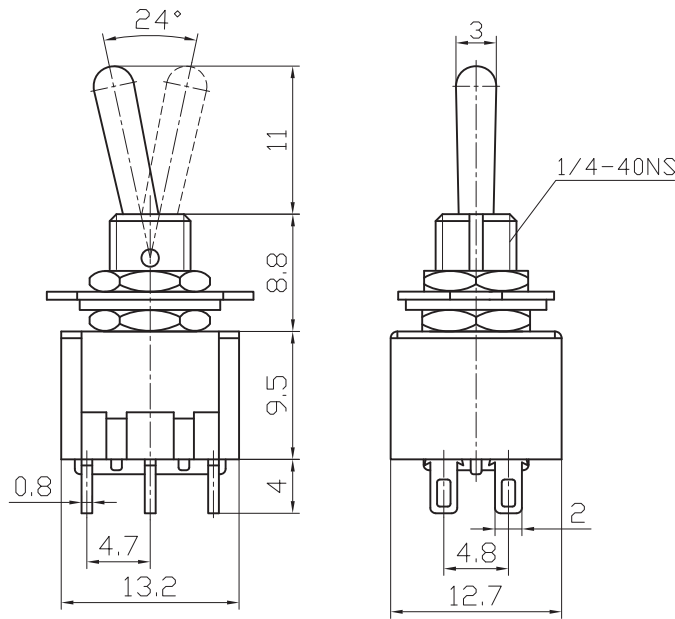

小型钮子开关

Miniature Toggle Switch

型号(TYPE): 5026C

技术特性 (Specification)

1. 规格 (Rating): 6A 125V AC; 3A 250V AC
2. 接触电阻 (Contact R): 20mΩ max
3. 绝缘电阻 (Insulation R): 500V DC 1000MΩ min
4. 耐电压 (Dielectric Strength): 1 Minute 1500V AC
5. 操作温度 (Operating Temperature): -25°C ~ +85°C
6. 电气寿命 (Electrical Life): 10, 000 Cycles

外型图 (Outline Drawing)

安装尺寸 (Mounting)

电路图 (Circuitry)