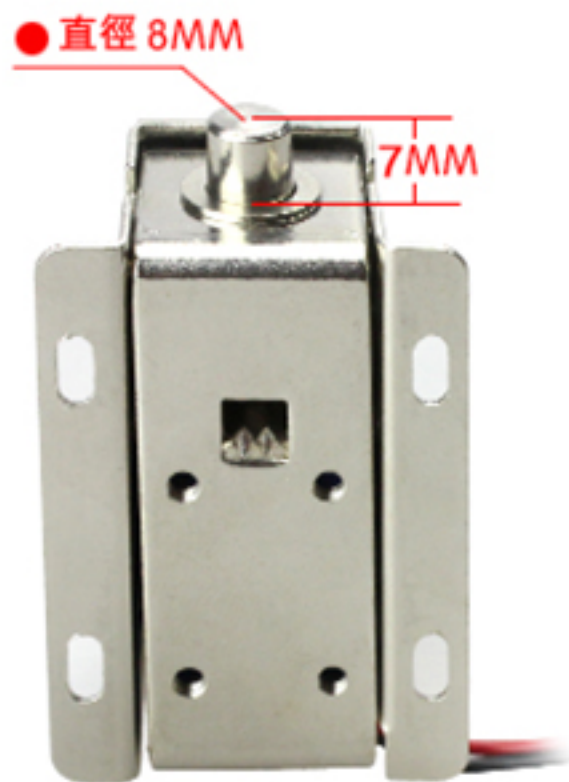

線長：約37CM

安裝尺寸圖：

斷電時鎖舌長度15MM

通電時鎖舌長度7MM