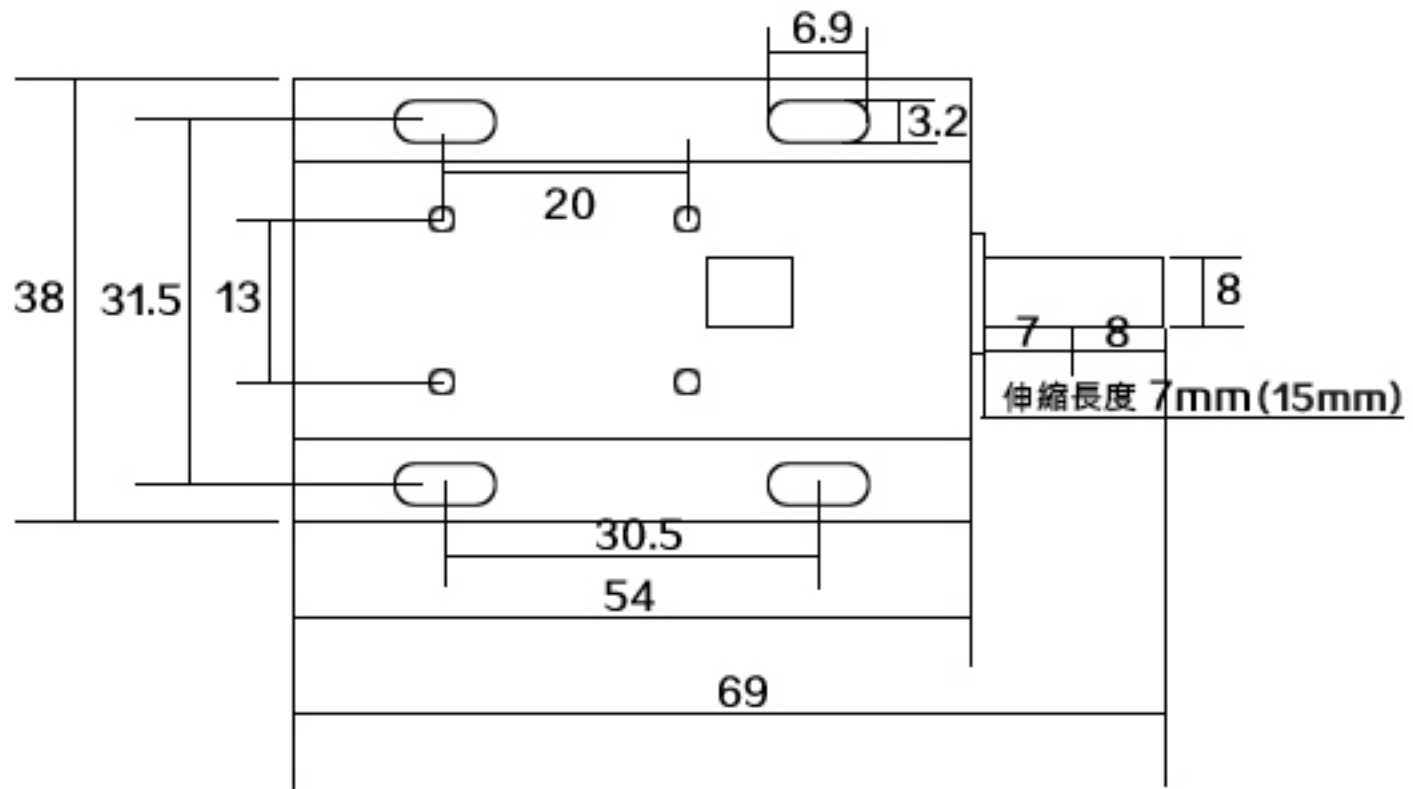

線長：約37CM

安裝尺寸圖：

斷電時鎖舌長度15MM

通電時鎖舌長度7MM