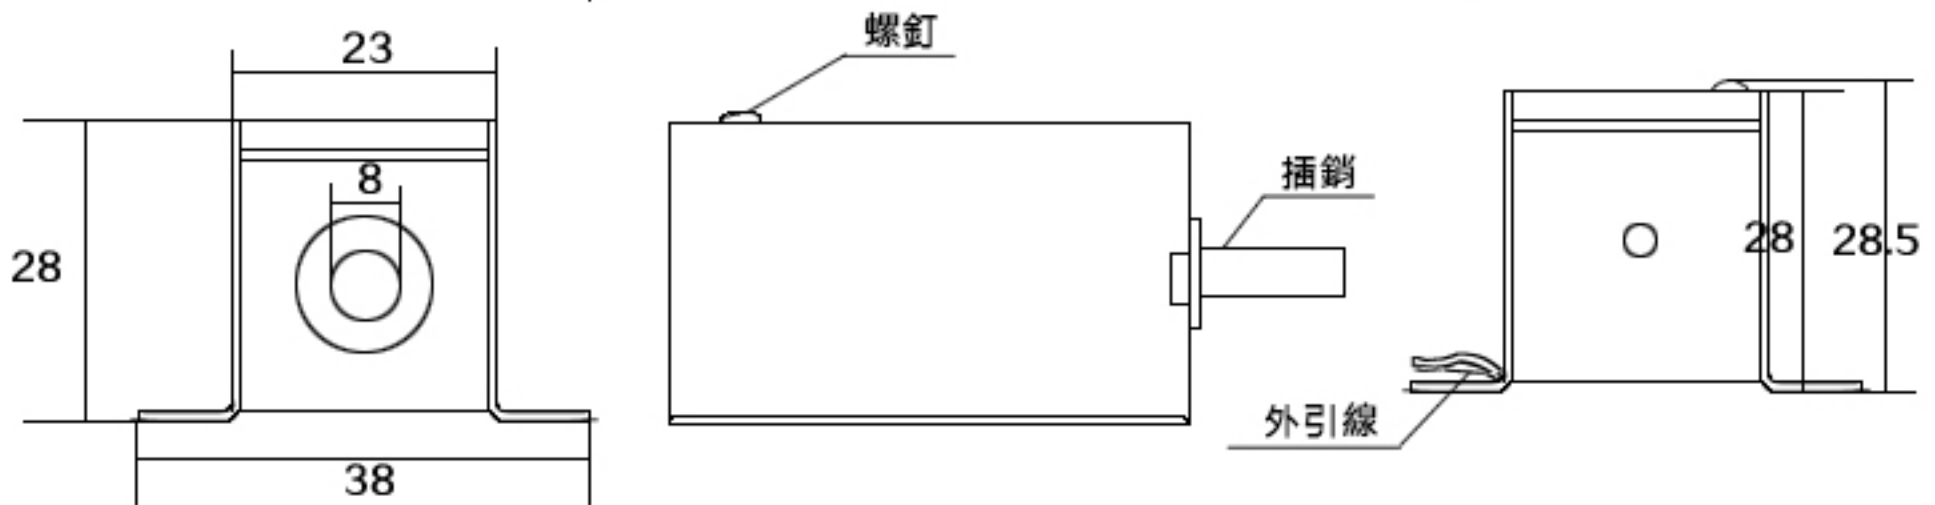

線長：約37CM

安裝尺寸圖：

斷電時鎖舌長度15MM

通電時鎖舌長度7MM