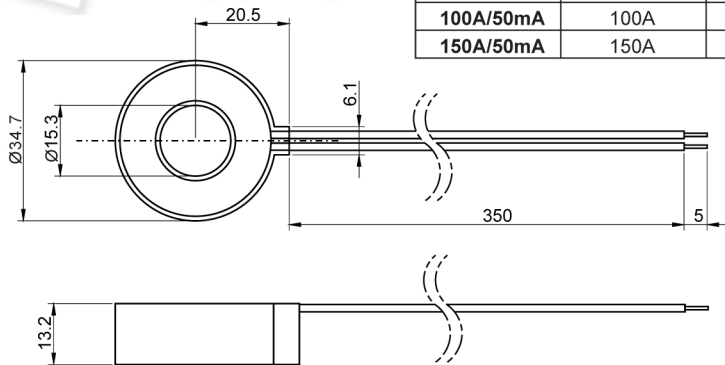

比流器 CT

單位：m/m

DE-15MCT

規格	(A)	(mA)	準確率
30A/50mA	30A	50mA	1%
50A/50mA	50A	50mA	1%
100A/50mA	100A	50mA	1%
150A/50mA	150A	50mA	1%

DE-15MCTB

- 額定電流：AC 50A
- 輸出電壓：DC 10V
- 準確率：1%

DE-06MCT

規格	(A)	(mA)	準確率
8A/10mA	8A	10mA	1%
20A/25mA	20A	25mA	1%
40A/50mA	40A	50mA	1%