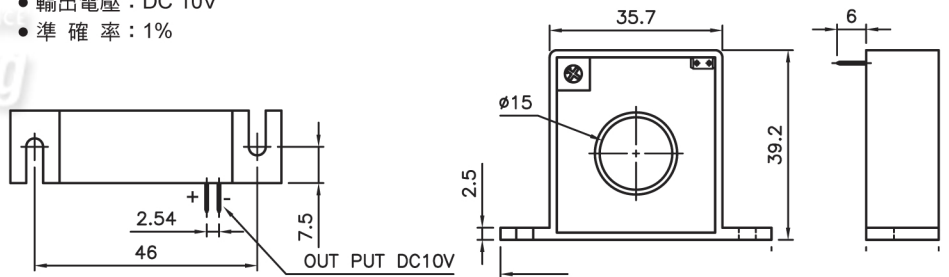

比流器 CT

單位：m/m

DE-15MCT

規格	(A)	(mA)	準確率
30A/50mA	30A	50mA	1%
50A/50mA	50A	50mA	1%
100A/50mA	100A	50mA	1%
150A/50mA	150A	50mA	1%

DE-15MCTB

- 額定電流：AC 50A
- 輸出電壓：DC 10V
- 準確率：1%

DE-06MCT

規格	(A)	(mA)	準確率
8A/10mA	8A	10mA	1%
20A/25mA	20A	25mA	1%
40A/50mA	40A	50mA	1%