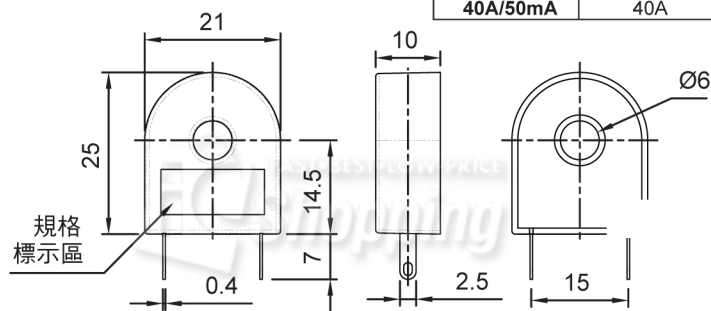

比流器 CT

單位：m/m

DE-15MCT

規格	(A)	(mA)	準確率
30A/50mA	30A	50mA	1%
50A/50mA	50A	50mA	1%
100A/50mA	100A	50mA	1%
150A/50mA	150A	50mA	1%

DE-15MCTB

- 額定電流：AC 50A
- 輸出電壓：DC 10V
- 準確率：1%

DE-06MCT

規格	(A)	(mA)	準確率
8A/10mA	8A	10mA	1%
20A/25mA	20A	25mA	1%
40A/50mA	40A	50mA	1%