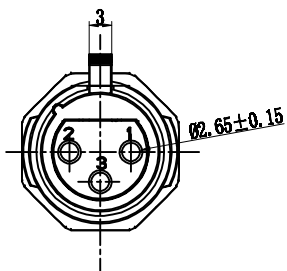

A
B
C
D
E
F
G

機種 MODER	料號 PART NO. 1072	比例 RATIO 1 : 1	製圖 DRAWER Andy Lin	核對 SCALE Jacky Lin
品名 TITLE CORD PLUG	圖號 DWG NO.	材料 MATERIAL	設計 DESIGN Jacky Lin	日期 DATE 2010/04/26

大廣有限公司
DA KOANG CO., LTD.