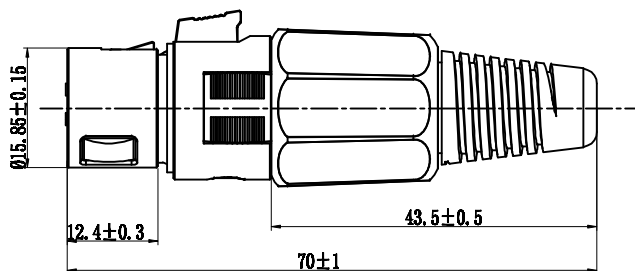

A
B
C
D
E
F
G

機種 MODER	料號 PART NO. 1072	比例 RATIO 1 : 1	製圖 DRAWER Andy Lin	核對 SCALE Jacky Lin
品名 TITLE CORD PLUG	圖號 DWG NO.	材料 MATERIAL	設計 DESIGN Jacky Lin	日期 DATE 2010/04/26

大廣有限公司
DA KOANG CO., LTD.